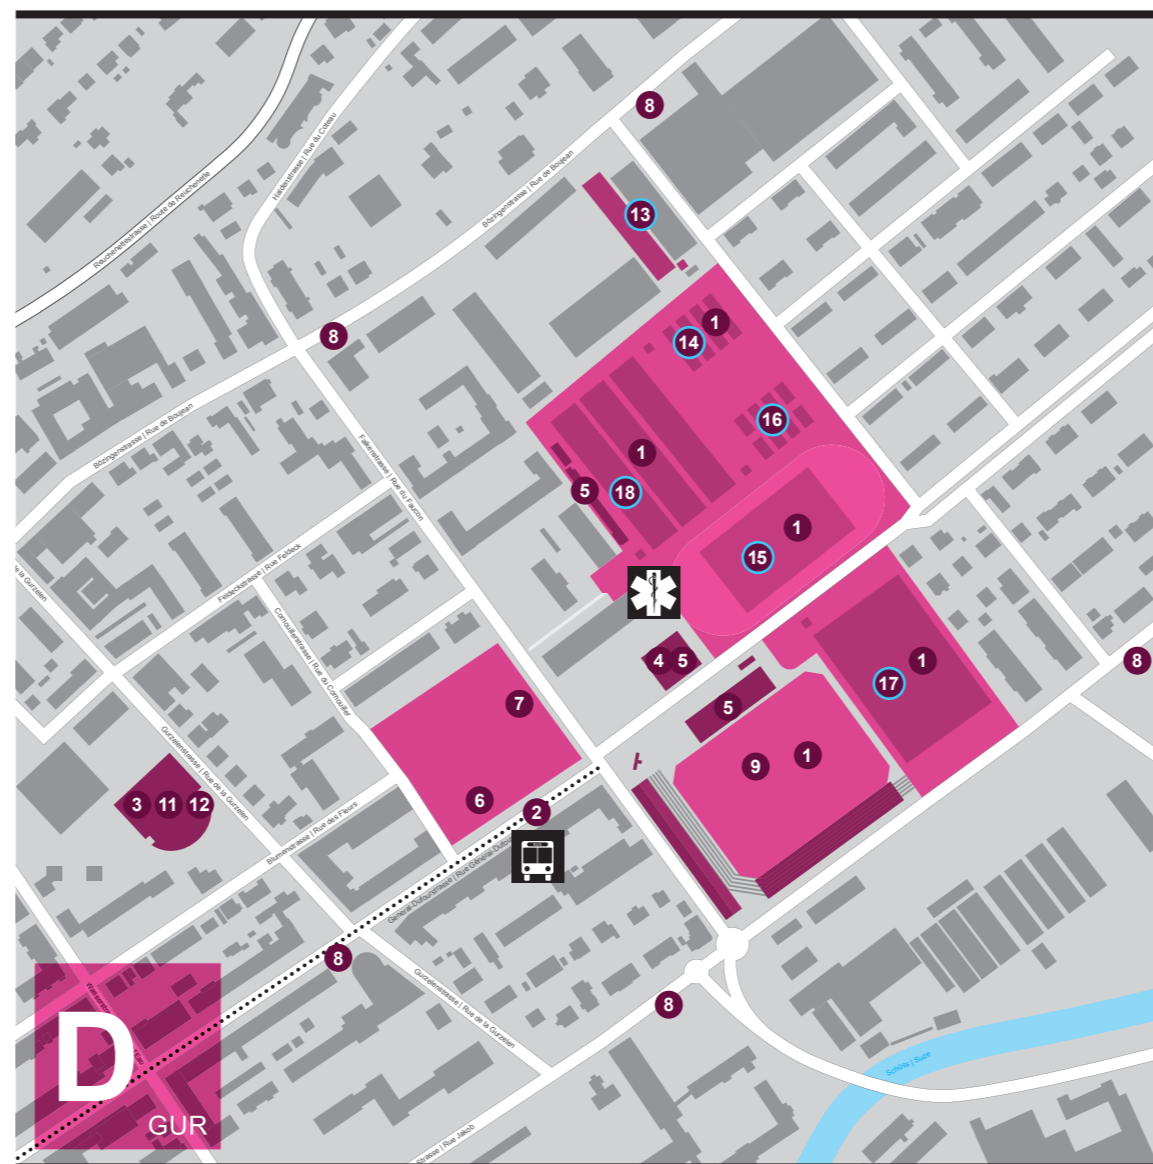

Ipsach West Woe 2

- 26 800m Scholl-Laufbahn
- 27 Schleuderball
- 28 Fachttest Allround
- 29 Fachttest Korbball
- Plusport

Ipsach Partner Village

- 30 Verpflegung/Massage Shopping

Magglingen Woe 1

- 1 Speerwurf/Wurfkörper
- 2 Kugelstossen
- 3 Diskuswurf
- 4 100m/400m/1500m
- 5 Hürdenlauf 110m
- 6 Weitsprung
- 7 Hochsprung
- 8 Stabhochsprung
- 9 1000m
- 10 80m/100m/800m
- 11 Steinstossen/-heben
- 12 Meldestelle Turnwettbewerb
- 13 Garderobe
- 14 Shuttlebus
- 15 Helfer-/Verpflegung
- 16 Information

Magglingen Woe 2

- 17 100m/1000m
- 18 Kugelstossen
- 19 Weitsprung
- 20 Hochsprung
- 21 Meldestelle LMM
- 13 Garderobe
- 14 Shuttlebus
- 15 Helfer-/Verpflegung
- 16 Information

Gurzelen Woe 1

- 1 Faustball
- 2 Shuttlebus
- 3 Indiacas
- 4 Meldestelle
- 5 Garderobe
- 6 Helfer-/Verpflegung
- 7 Information
- 8 Bushaltestelle
- 9 Finalsple Indiacas, Faustball und Korbball

Gurzelen Woe 2

- 2 Shuttlebus
- 4 Meldestelle
- 5 Garderobe
- 6 Helfer-/Verpflegung
- 7 Information
- 8 Linienbus
- 11 3-Spiel-Turnier
- 12 Securitas Volley-Nights
- 13 Unihockey/FF2b
- 14 Ballkreuz/FF2a
- 15 Intercross/FF1b
- 16 Tennis-Ball-Rugby/FF3b
- 17 Moosgumming/FF3a
- 18 Fussball-Korb/FF1a
- Plusport