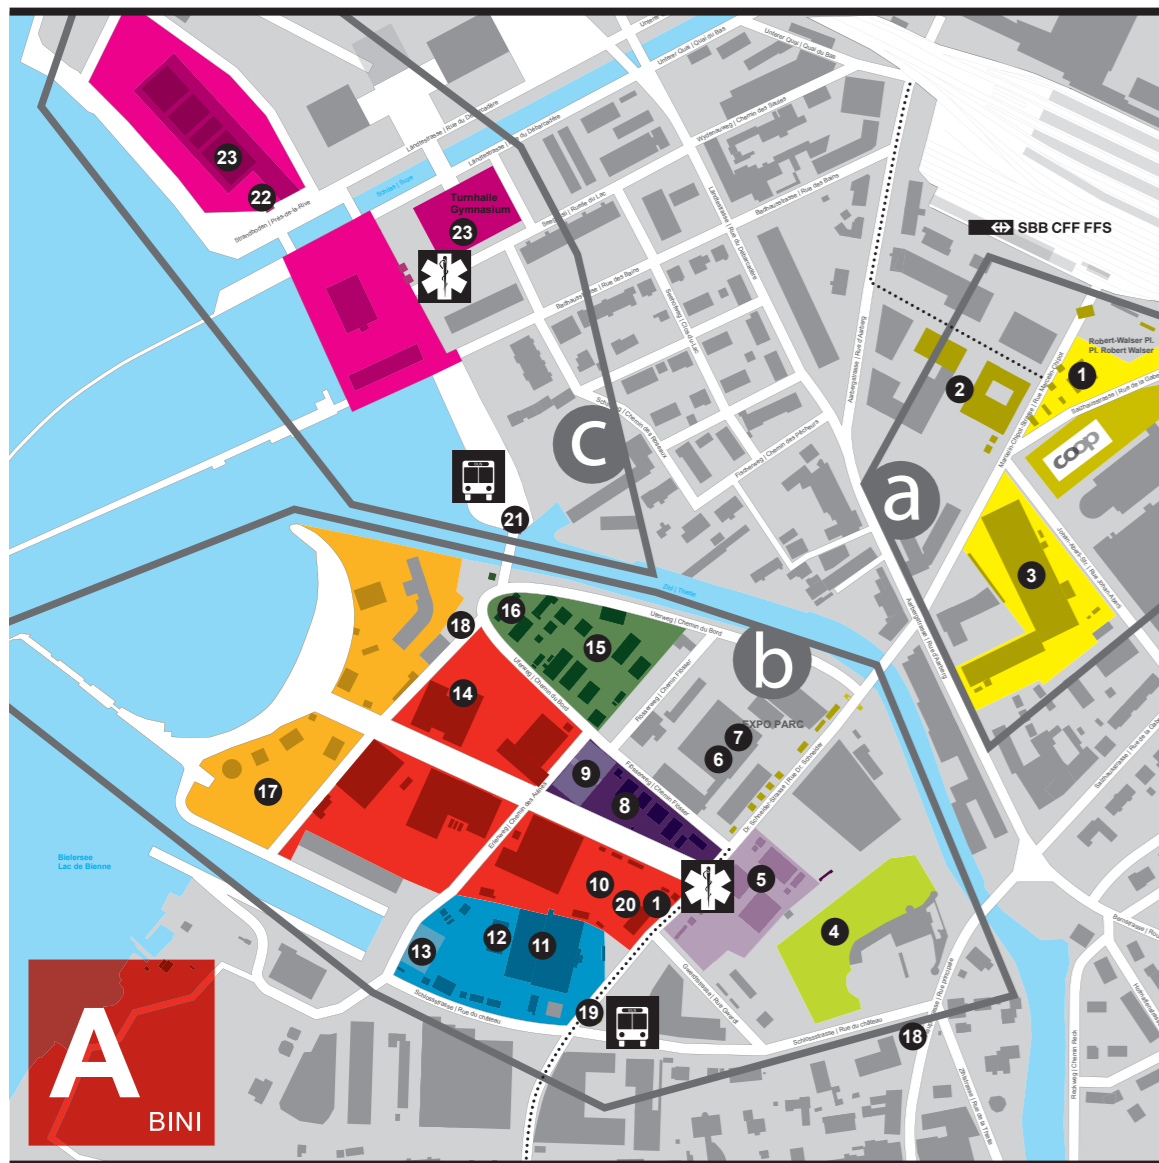

Korbball

Camping | Parking

Wenger Base Camp

Parkplatz

Information

In den Infozentren auf dem Festgelände finden Sie aktuelle Informationen zu:

- Startlisten
- Ranglisten
- Busverbindungen
- Zugverbindungen
- Schiffe
- Events

Diese Informationen finden Sie auch unter www.ett-ffg2013.ch

Standorte Infozentren:

- Robert-Walser-Platz
- Wenger Base Camp
- Ipsach
- Gurzelen
- Bözingen
- Magglingen

Biel/Nidau

- a Robert-Walser-Platz**
 - 1 Information
 - 2 Meldestellen
 - 3 Festkartenverpflegung
- b Expo Park**
 - 4 FLYER Velo Parking
 - 5 BKW Energy Park
 - 6 ETF Zentrale/Medien
 - 7 Zentrale Ausgabestelle
 - 8 Sponsor Village
 - 9 STV Cornèrcard Zone
 - 10 Grande Fiesta
 - 11 Coop Arena
 - 12 Aerobic
 - 13 Longines Lounge
 - 14 Bell BBQ Zone
 - 15 Gastro Village
 - 16 Fundbüro
 - 17 Riviera
 - 18 Bancomat
 - 19 Shuttlebus West
 - 20 Polizei
- c Strandboden**
 - 21 Shuttlebus Ost
 - 22 Helferverpflegung
 - 23 Geräteturnen