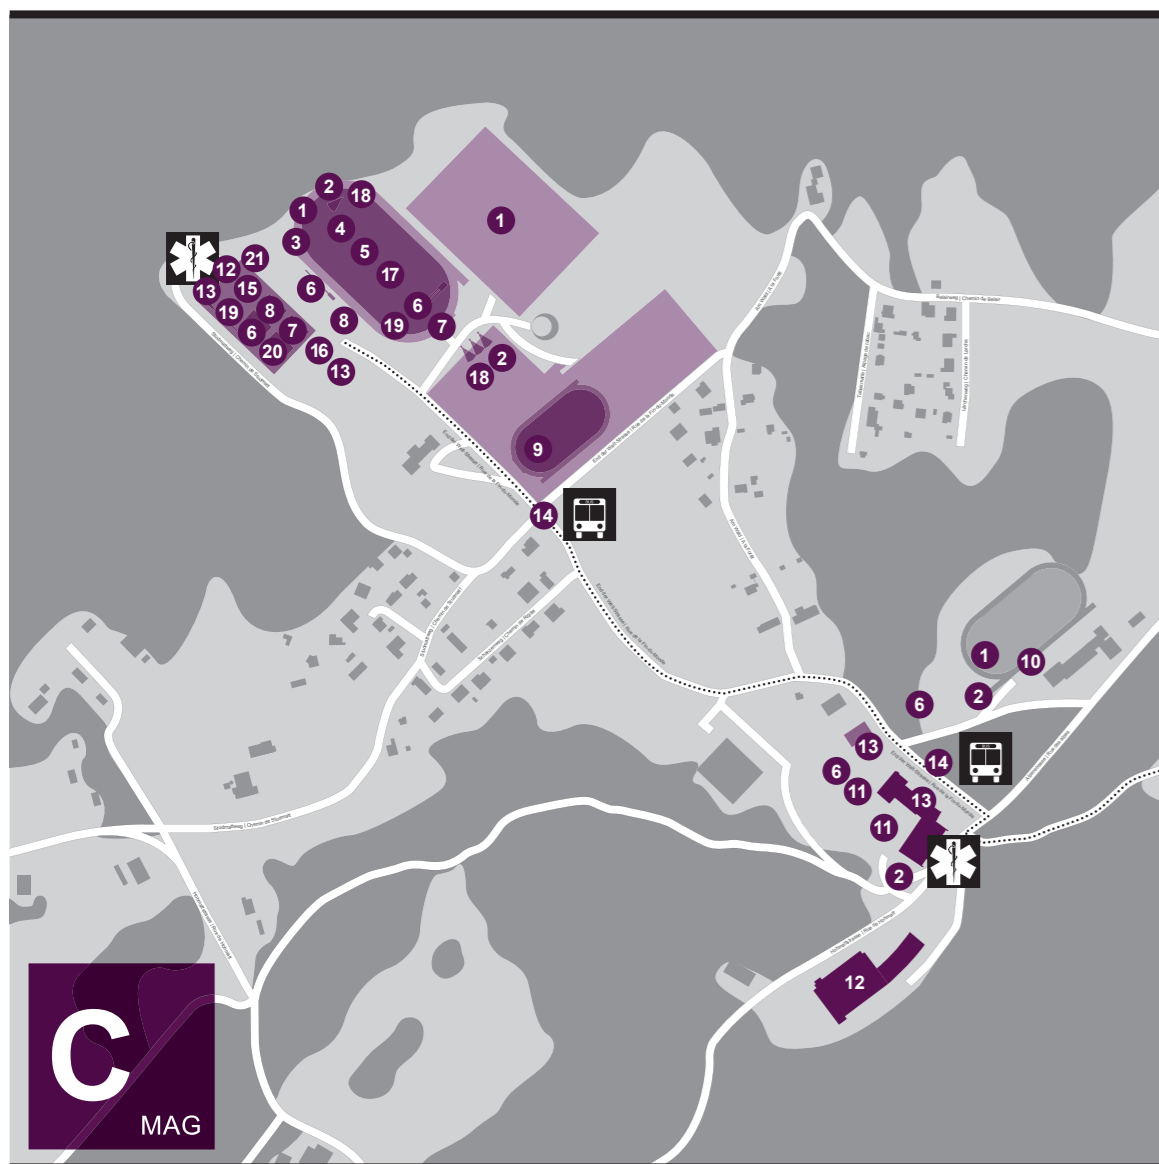

Korbball

Camping | Parking

Wenger Base Camp

Parkplatz

Information

In den Infozentren auf dem Festgelände finden Sie aktuelle Informationen zu:

- Startlisten
- Ranglisten
- Busverbindungen
- Zugverbindungen
- Schiffe
- Events

Diese Informationen finden Sie auch unter www.ett-ffg2013.ch

Standorte Infozentren:

- Robert-Walser-Platz
- Wenger Base Camp
- Ipsach
- Gurzelen
- Bözingen
- Magglingen

Biel/Nidau

- a Robert-Walser-Platz**
 - 1 Information
 - 2 Meldestellen
 - 3 Festkartenverpflegung
- b Expo Park**
 - 4 FLYER Velo Parking
 - 5 BKW Energy Park
 - 6 ETF Zentrale/Medien
 - 7 Zentrale Ausgabestelle
 - 8 Sponsor Village
 - 9 STV Cornèrcard Zone
 - 10 Grande Fiesta
 - 11 Coop Arena
 - 12 Aerobic
 - 13 Longines Lounge
 - 14 Bell BBQ Zone
 - 15 Gastro Village
 - 16 Fundbüro
 - 17 Riviera
 - 18 Bancomat
 - 19 Shuttlebus West
 - 20 Polizei
- c Strandboden**
 - 21 Shuttlebus Ost
 - 22 Helferverpflegung
 - 23 Geräteturnen

Ipsach Ost Woe 2

- 14 Hochsprung
- 18 Steinheben
- 20 Steinstossen
- 21 Weitsprung
- 23 Information
- 24 Speerwurf/Wurfkörper
- 31 Helfer-/Verpflegung
- Plusport

Ipsach West Woe 1

- 25 Ballwurf
- 26 800m Scholl-Laufbahn

Ipsach West Woe 2

- 26 800m Scholl-Laufbahn
- 27 Schleuderball
- 28 Fachttest Allround
- 29 Fachttest Korbball
- Plusport

Ipsach Partner Village

- 30 Verpflegung/Massage Shopping

Magglingen Woe 1

- 1 Speerwurf/Wurfkörper
- 2 Kugelstossen
- 3 Diskuswurf
- 4 100m/400m/1500m
- 5 Hürdenlauf 110m
- 6 Weitsprung
- 7 Hochsprung
- 8 Stabhochsprung
- 9 1000m
- 10 80m/100m/800m
- 11 Steinstossen/-heben
- 12 Meldestelle Turnwettbewerb
- 13 Garderobe
- 14 Shuttlebus
- 15 Helfer-/Verpflegung
- 16 Information