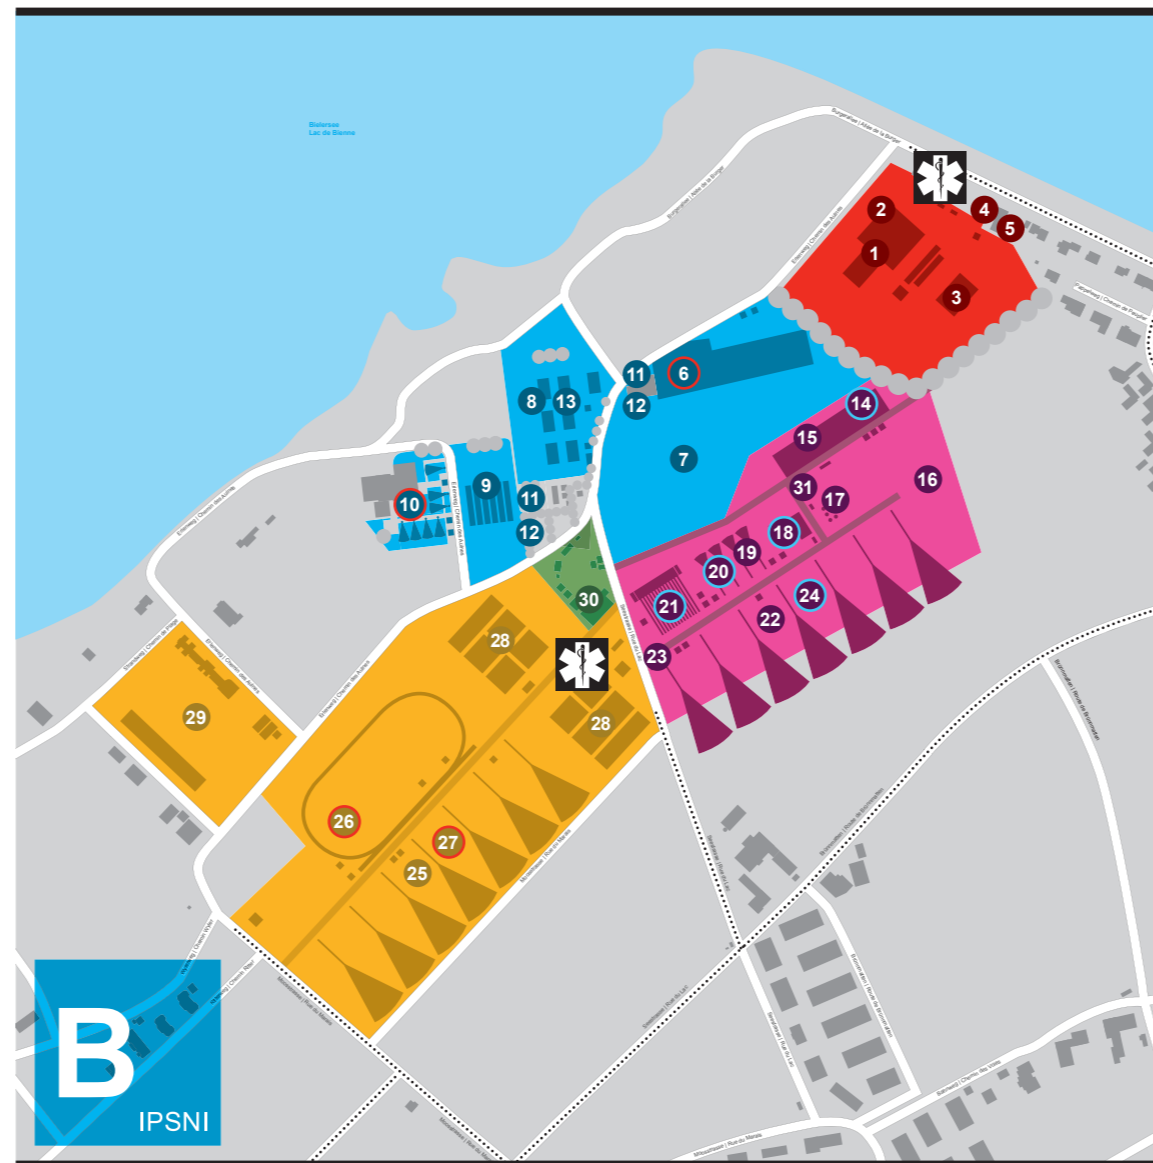

Korbball

Camping | Parking

Wenger Base Camp

Parkplatz

Information

In den Infozentren auf dem Festgelände finden Sie aktuelle Informationen zu:

- Startlisten
- Ranglisten
- Busverbindungen
- Zugverbindungen
- Schiffe
- Events

Diese Informationen finden Sie auch unter www.ett-ffg2013.ch

Standorte Infozentren:

- Robert-Walser-Platz
- Wenger Base Camp
- Ipsach
- Gurzelen
- Bözingen
- Magglingen

Biel/Nidau

- a Robert-Walser-Platz**
 - 1 Information
 - 2 Meldestellen
 - 3 Festkartenverpflegung
- b Expo Park**
 - 4 FLYER Velo Parking
 - 5 BKW Energy Park
 - 6 ETF Zentrale/Medien
 - 7 Zentrale Ausgabestelle
 - 8 Sponsor Village
 - 9 STV Cornèrcard Zone
 - 10 Grande Fiesta
 - 11 Coop Arena
 - 12 Aerobic
 - 13 Longines Lounge
 - 14 Bell BBQ Zone
 - 15 Gastro Village
 - 16 Fundbüro
 - 17 Riviera
 - 18 Bancomat
 - 19 Shuttlebus West
 - 20 Polizei
- c Strandboden**
 - 21 Shuttlebus Ost
 - 22 Helferverpflegung
 - 23 Geräteturnen